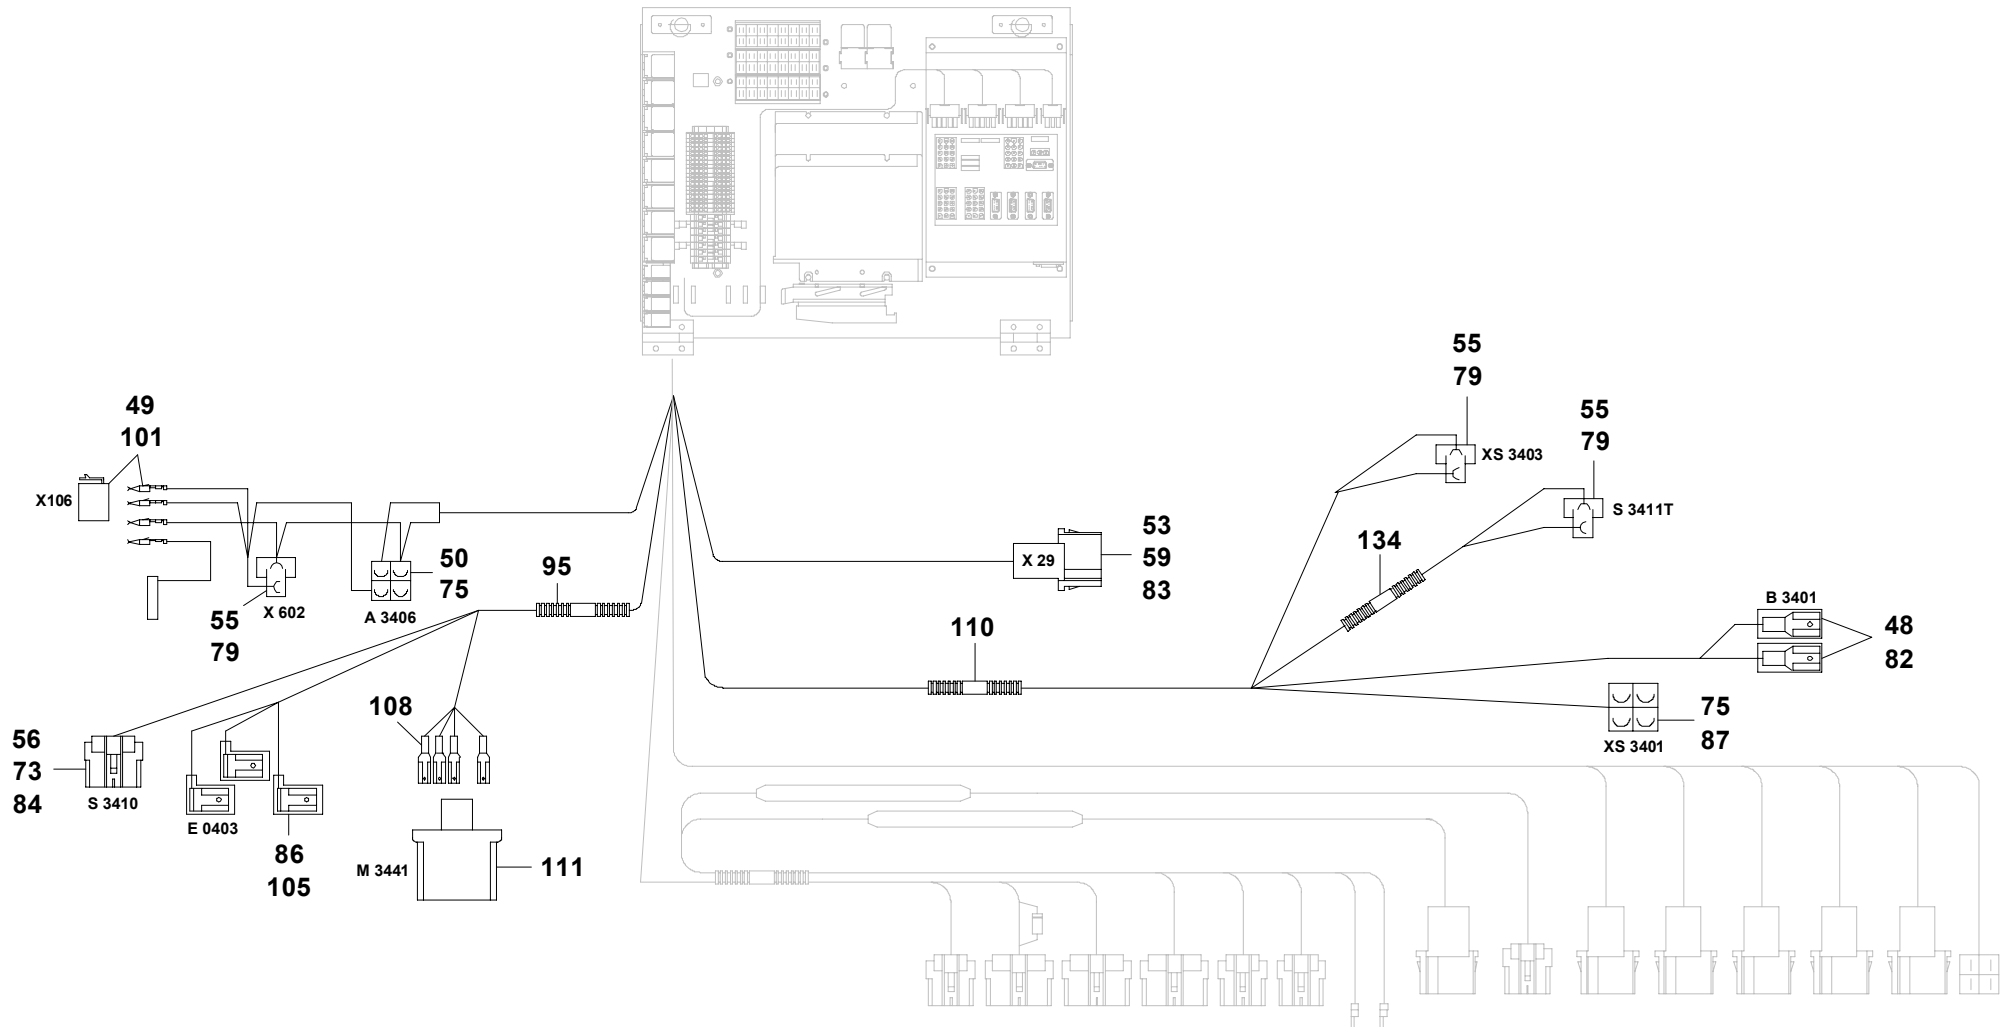

E.-TEILE ELEKTRONIKPLATTE
E.- PARTS, ELECTRONIC PLATE

BILDТАFEL
PICTORIAL DISPLAY

07.12

3183894-ETL B

2/6

GMK 6400
BE 630
G 807

GROVE

E.-TEILE ELEKTRONIKPLATTE
E.- PARTS, ELECTRONIC PLATE

BILDTADEL
PICTORIAL DISPLAY

07.12

3183894-ETL B

3/6

GMK 6400
BE 630
G 807

GROVE

E.-TEILE ELEKTRONIKPLATTE
E.- PARTS, ELECTRONIC PLATE

BILDTAFFEL
PICTORIAL DISPLAY

07.12

3183894-ETL B

4/6

GMK 6400
BE 630
G 807

E.-TEILE ELEKTRONIKPLATTE
E.- PARTS, ELECTRONIC PLATE

BILDТАFEL
PICTORIAL DISPLAY

GMK 6400
BE 630
G 807

07.12

3183894-ETL B

5/6