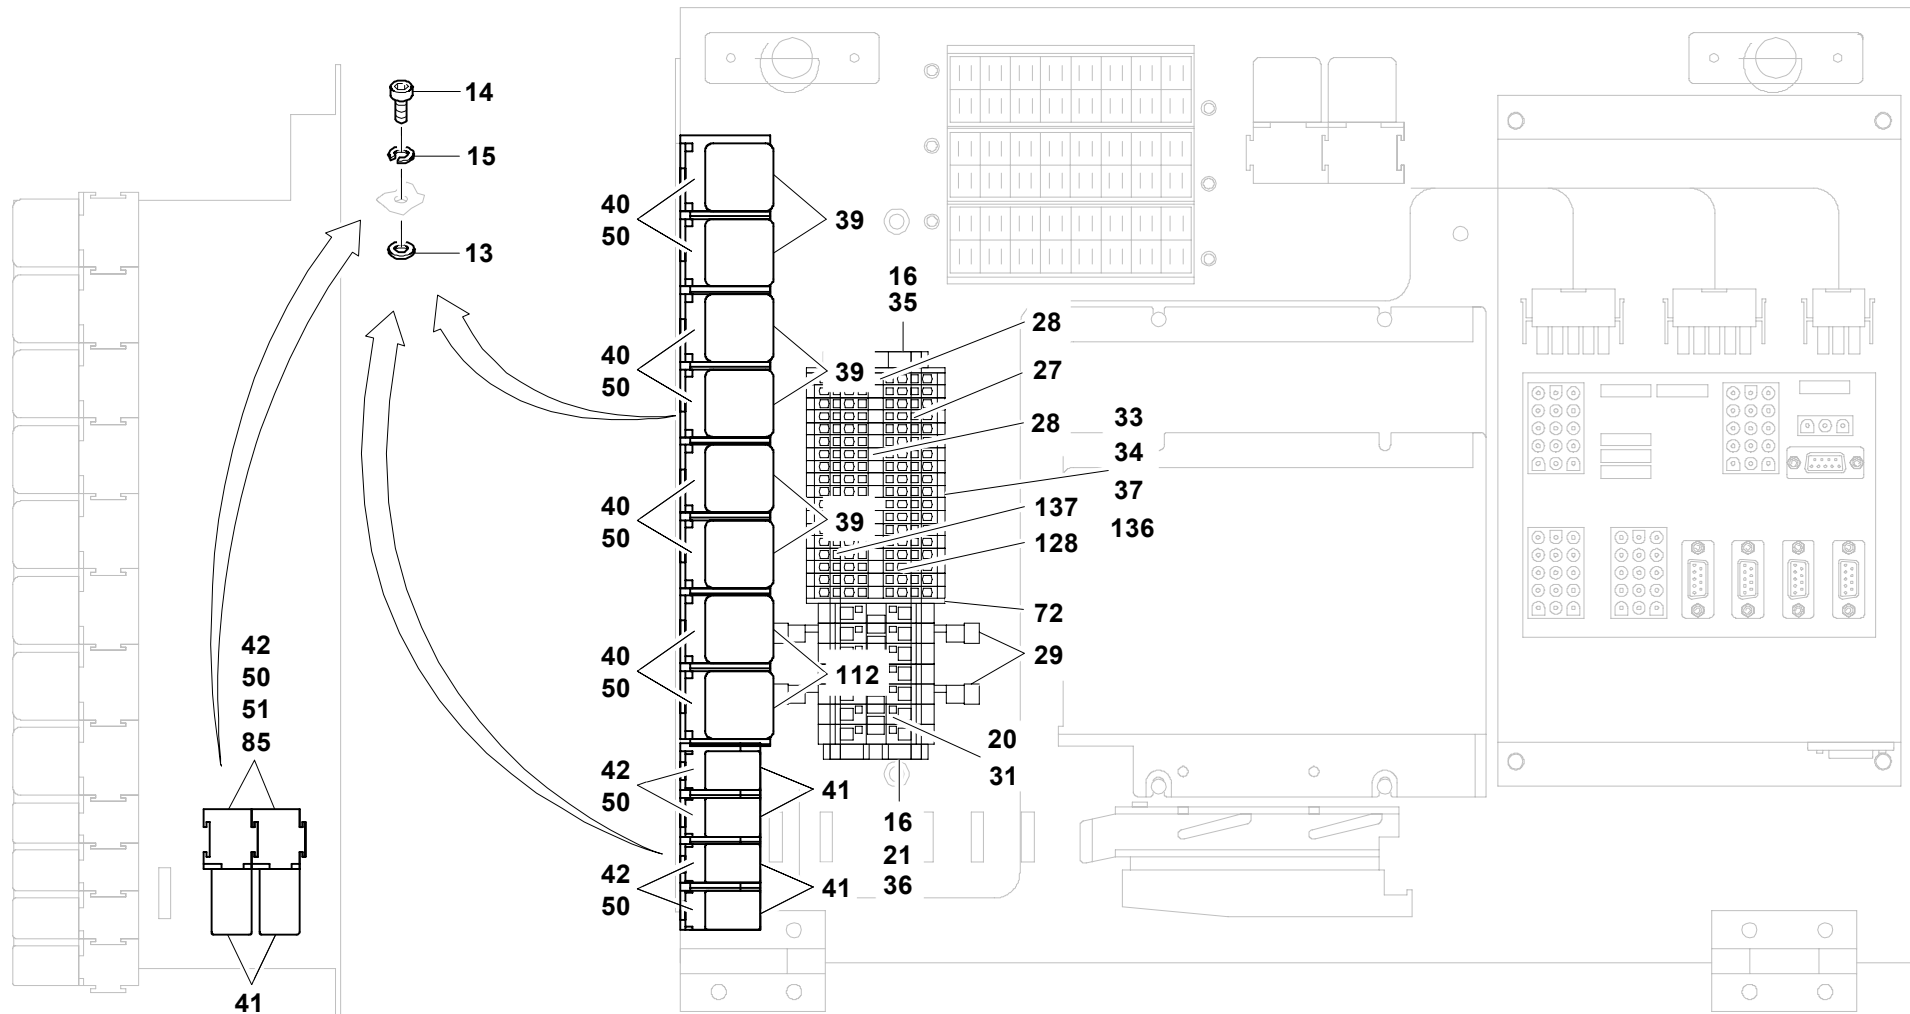

GROVE

E.-TEILE ELEKTRONIKPLATTE
E.- PARTS, ELECTRONIC PLATE

BILDТАFEL
PICTORIAL DISPLAY

07.12

3183894-ETL B

1/6

GMK 6400
BE 630
G 807

GROVE

E.-TEILE ELEKTRONIKPLATTE
E.- PARTS, ELECTRONIC PLATE

BILDТАFEL
PICTORIAL DISPLAY

07.12

3183894-ETL B

2/6

GMK 6400
BE 630
G 807

GROVE

E.-TEILE ELEKTRONIKPLATTE
E.- PARTS, ELECTRONIC PLATE

BILDTADEL
PICTORIAL DISPLAY

07.12

3183894-ETL B

3/6

GMK 6400
BE 630
G 807

GROVE

E.-TEILE ELEKTRONIKPLATTE
E.- PARTS, ELECTRONIC PLATE

BILDTAFFEL
PICTORIAL DISPLAY

3183894-ETL B

5/6